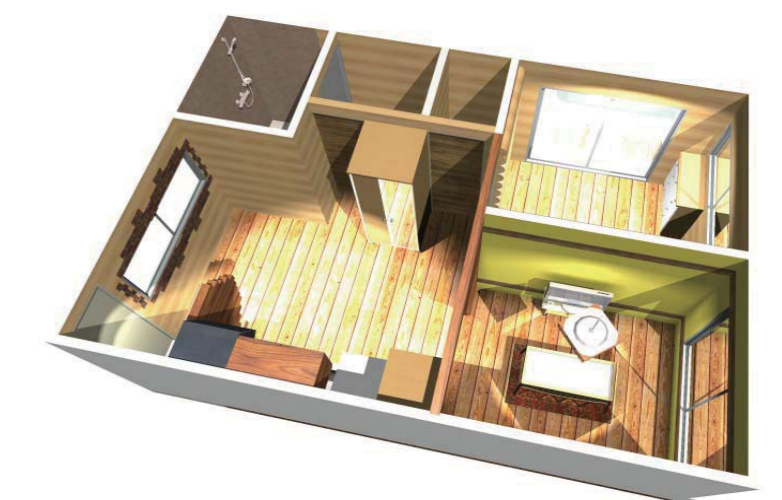

WOOD

杉のあたたかさに囲まれて

床・壁・天井を杉に囲まれた部屋。木の良い香りが包み込む。

ターゲット：キャリアシングル・お二人入居

DINKS (共働き、子供いない夫婦)

コンセプト

・内装は外観とギャップをつけようと思いログハウス調にしました。表情豊かな杉板で床と天井は統一し各部屋の壁の仕上げを変えることで空間にアクセントを持たせています。壁はダイニングが杉板、リビングが緑色の漆喰、寝室は杉の丸太の端材です。漆喰に緑を使ったのは視覚的リラックスがあり、より自然に感じるように感じます。ダイニングの間仕切りは杉の角材をランダムに積んで奥に視線がいき期待感を持たせています。玄関近くの窓とキッチンシンクの壁にはレンガで装飾しています。

素材

床・壁・天井：杉板

リビング：漆喰（緑）

寝室：杉板（端材）

平面図

リビング

パース1

リビング

パース2

寝室

ダイニング