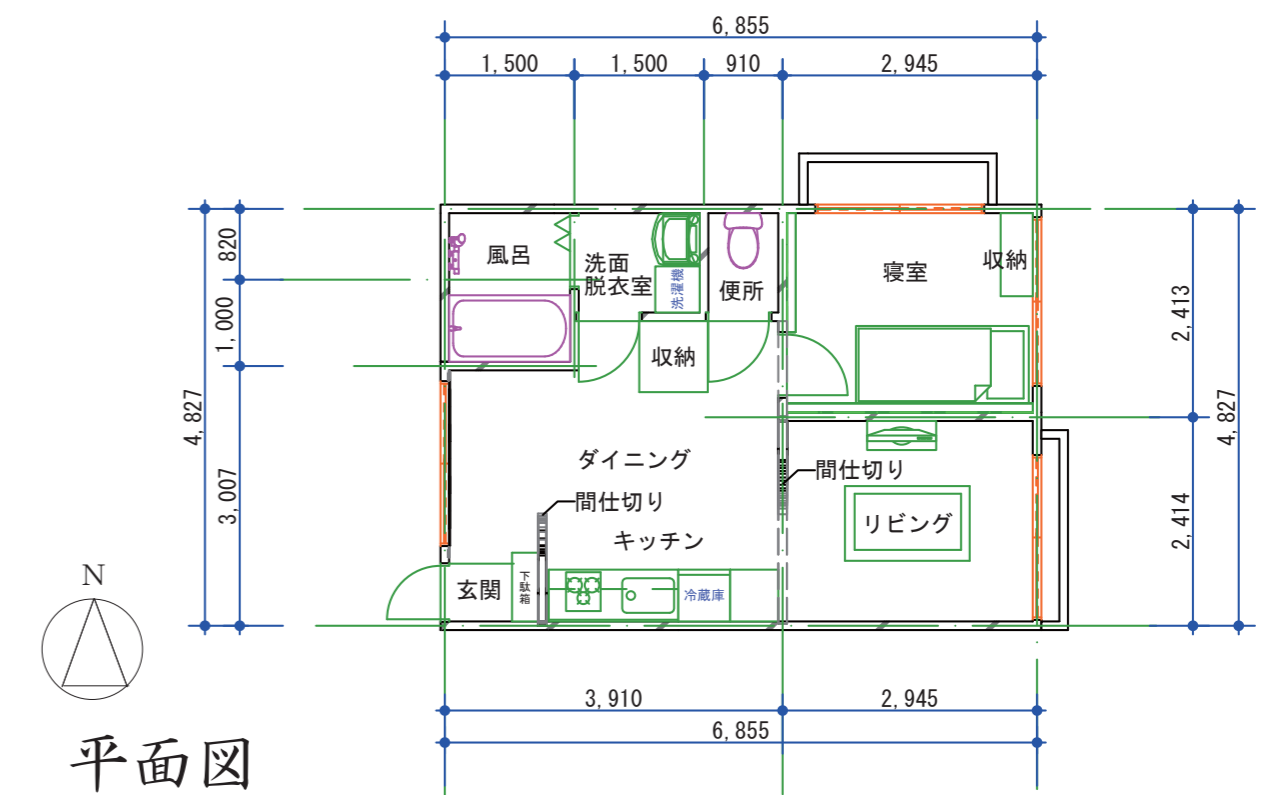

WOOD

杉のあたたかさに囲まれて

床・壁・天井を杉に囲まれた部屋。木の良い香りが包み込む。

ターゲット：キャリアシングル・お二人入居

DINKS (共働き、子供いない夫婦)

コンセプト

・内装は外観とギャップをつけようと思いログハウス調にしました。表情豊かな杉板で床と天井は統一し各部屋の壁の仕上げを変えることで空間にアクセントを持たせています。壁はダイニングが杉板、リビングが緑色の漆喰、寝室は杉の丸太の端材です。漆喰に緑を使ったのは視覚的リラックスがあり、より自然に感じるように感じます。ダイニングの間仕切りは杉の角材をランダムに積んで奥に視線がいき期待感を持たせています。玄関近くの窓とキッチンシンクの壁にはレンガで装飾しています。

素材

床・壁・天井：杉板

リビング：漆喰（緑）

寝室：杉板（端材）

平面図

リビング

パース1

リビング