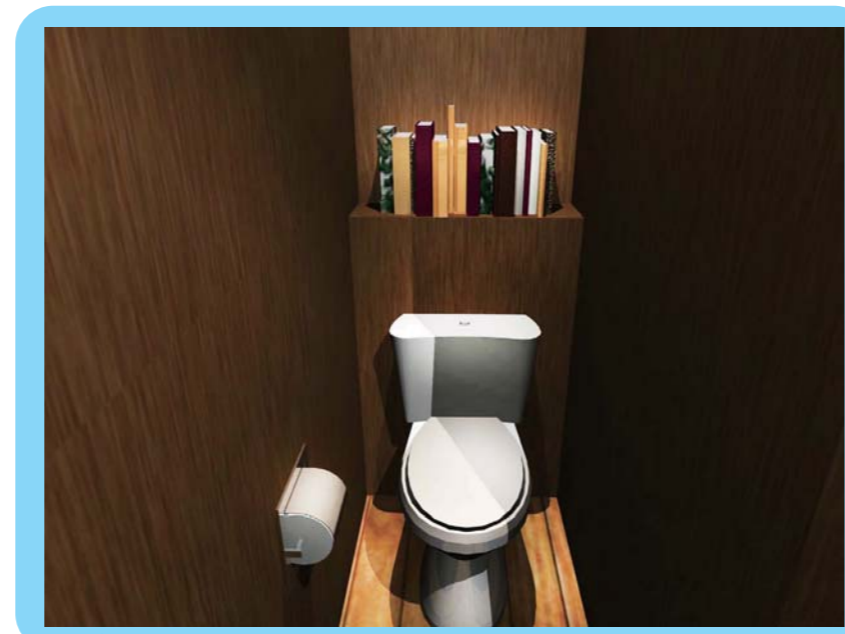

Collection

我が家は宝箱

use

~キャッチコピー~

自分の好きなもの<Collection>を誰に文句を言われることなく集められ、さらにそれらをさまざまな場所に飾れるような部屋になっています。

~企業の皆様へ~

この部屋は、和風モダンをベースとした空間になっており、壁材・天井材は主に少し暗めの木目状のクロスが張ってあります。居間と台所と寝室の壁は、暗い色合いの中に明るい色合いのラインを入れているので飽きのこないデザインとなっています。さらに落ち着いた雰囲気を出す空間にも仕上がっています。床材は明るめのフローリングです。そんな中で<Collection>を眺めることが出来るのでとてもいい気分になれると思います。

~ターゲット~

キャリアシングル等のお一人様
(同じ趣味を持つ者同士ならお二人でもOK)

~仕上げ材~

床 : フローリング オーク ET-501 「サンゲツ」
壁 : クロス ウォルナット柾目 RE-3405 「サンゲツ」
(オーク柾目 RE-3394) 「サンゲツ」
天井 : シーリングアート・スリム ティーブラウン 「ダイケン」

←左：トイレ
中：廊下
右：寝室

↑断面図

←左：玄関
中：DK
右：居間