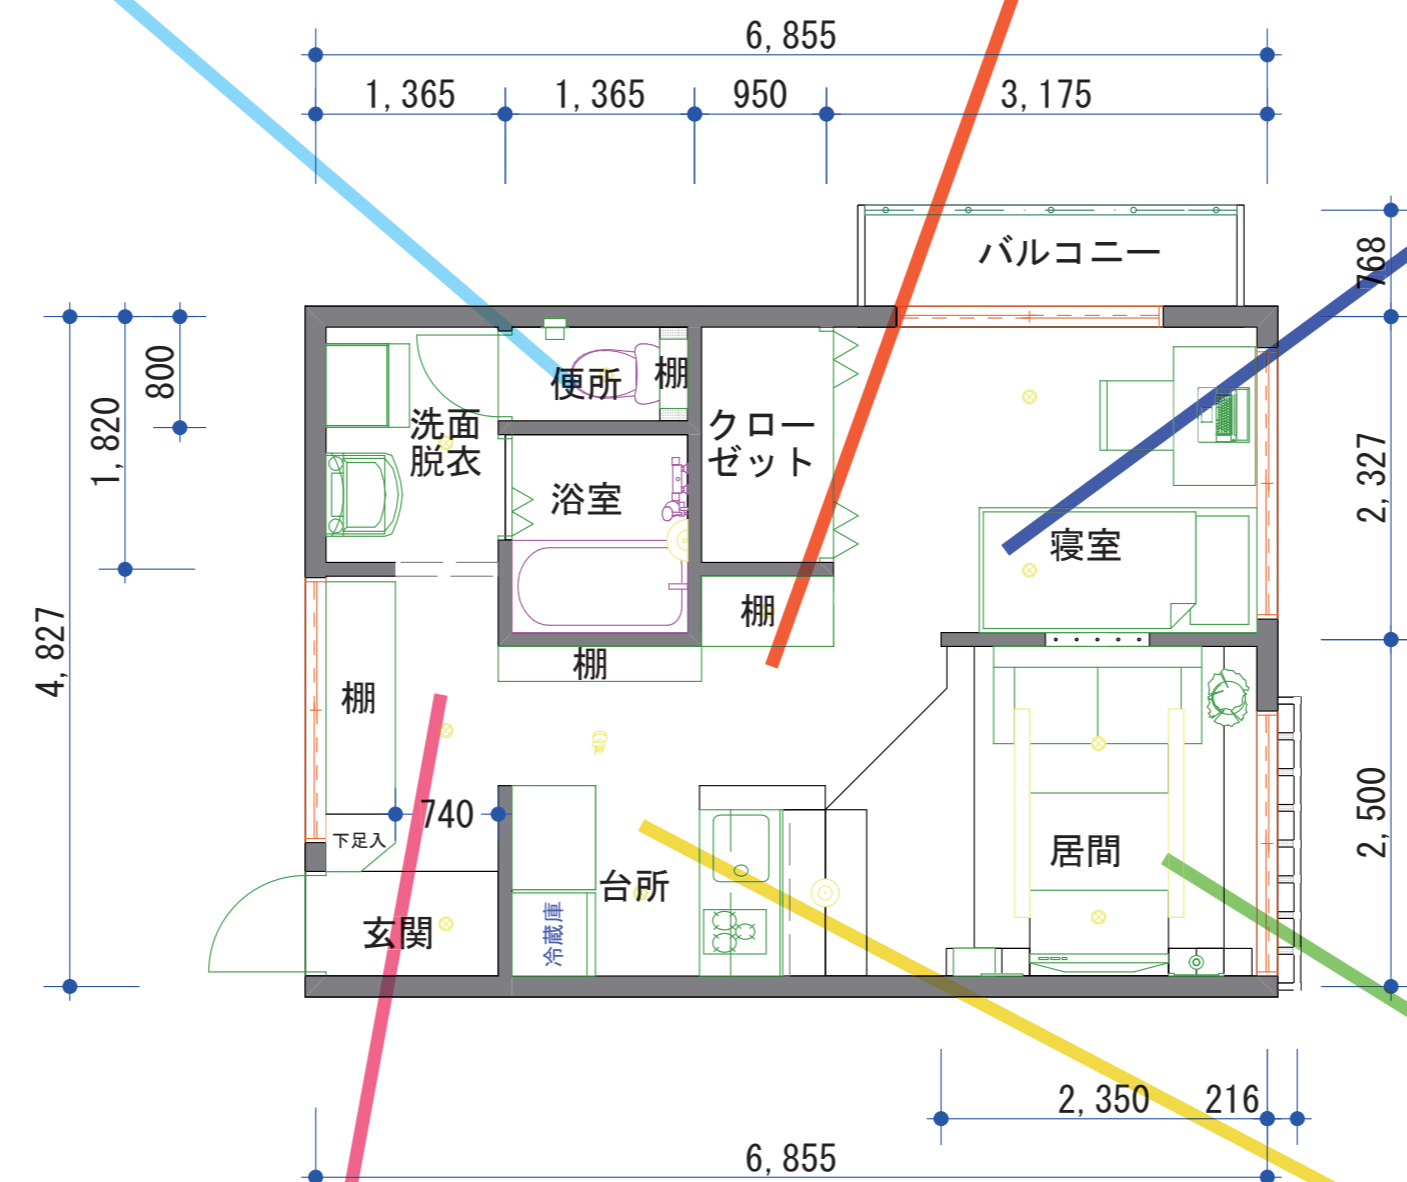

~ターゲット~

キャリアシングル等のお一人様
(同じ趣味を持つ者同士ならお二人でもOK)

~仕上げ材~

床 : フローリング オーク ET-501 「サンゲツ」
壁 : クロス ウォルナット柾目 RE-3405 「サンゲツ」
(オーク柾目 RE-3394) 「サンゲツ」
天井 : シーリングアート・スリム ティーブラウン 「ダイケン」

←左：トイレ
中：廊下
右：寝室

↑断面図

←左：玄関
中：DK
右：居間