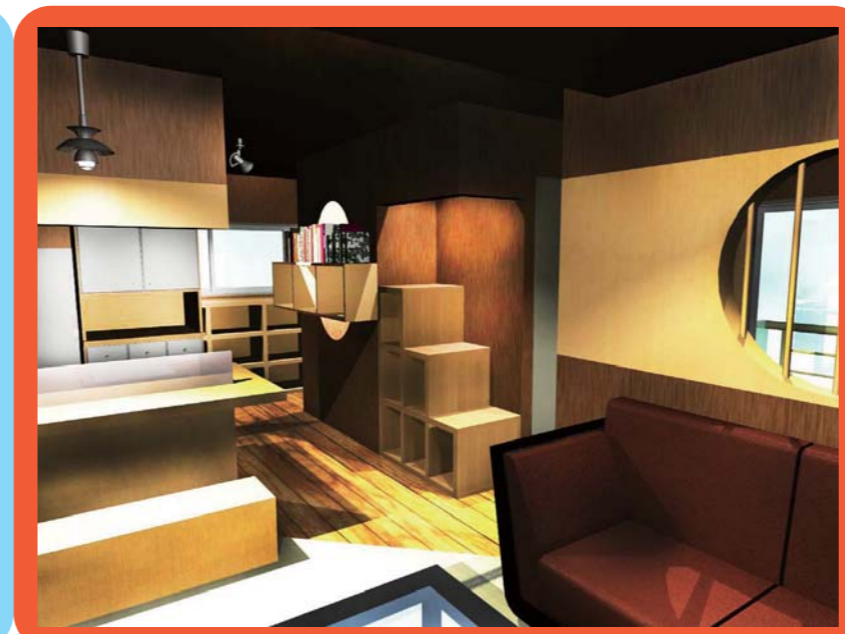

Collection

我が家は宝箱

use

~キャッチコピー~

自分の好きなもの<Collection>を誰に文句を言われることなく集められ、さらにそれらをさまざまな場所に飾れるような部屋になっています。

~企業の皆様へ~

この部屋は、和風モダンをベースとした空間になっており、壁材・天井材は主に少し暗めの木目状のクロスが張ってあります。居間と台所と寝室の壁は、暗い色合いの中に明るい色合いのラインを入れているので飽きのこないデザインとなっています。さらに落ち着いた雰囲気を出す空間にも仕上がっています。床材は明るめのフローリングです。そんな中で<Collection>を眺めることが出来るのでとてもいい気分になれると思います。

~ターゲット~

キャリアシングル等のお一人様
(同じ趣味を持つ者同士ならお二人でもOK)

~仕上げ材~

床 : フローリング オーク ET-501 「サンゲツ」
壁 : クロス ウォルナット柾目 RE-3405 「サンゲツ」
(オーク柾目 RE-3394) 「サンゲツ」
天井 : シーリングアート・スリム ティーブラウン 「ダイケン」

←左：トイレ
中：廊下
右：寝室

↑断面図

←左：玄関
中：DK
右：居間