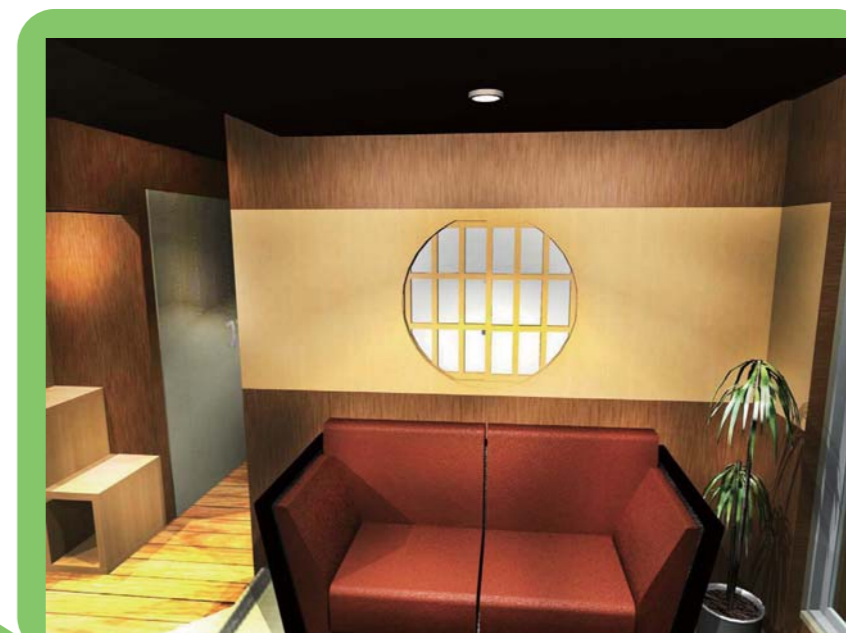

Collection

我が家は宝箱

use

~キャッチコピー~

自分の好きなもの<Collection>を誰に文句を言われることなく集められ、さらにそれらをさまざまな場所に飾れるような部屋になっています。

~企業の皆様へ~

この部屋は、和風モダンをベースとした空間になっており、壁材・天井材は主に少し暗めの木目状のクロスが張ってあります。居間と台所と寝室の壁は、暗い色合いの中に明るい色合いのラインを入れているので飽きのこないデザインとなっています。さらに落ち着いた雰囲気を出す空間にも仕上がっています。床材は明るめのフローリングです。そんな中で<Collection>を眺めることが出来るのでとてもいい気分になれると思います。

~ターゲット~

キャリアシングル等のお一人様
(同じ趣味を持つ者同士ならお二人でもOK)

~仕上げ材~

床 : フローリング オーク ET-501 「サンゲツ」
壁 : クロス ウォルナット柾目 RE-3405 「サンゲツ」
(オーク柾目 RE-3394) 「サンゲツ」
天井 : シーリングアート・スリム ティーブラウン 「ダイケン」

←左：トイレ
中：廊下
右：寝室

↑断面図

←左：玄関
中：DK
右：居間