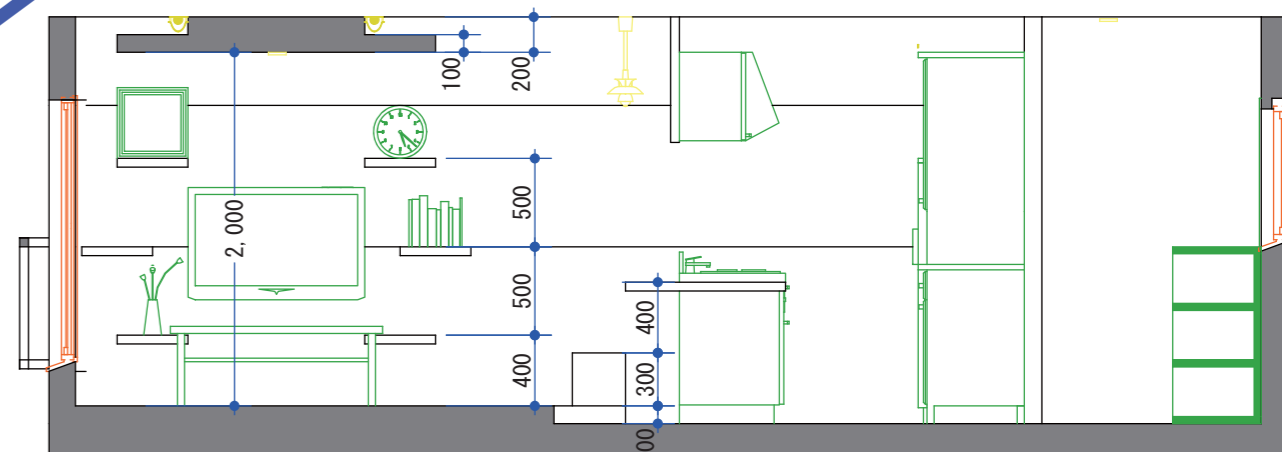

~ターゲット~

キャリアシングル等のお一人様
(同じ趣味を持つ者同士ならお二人でもOK)

~仕上げ材~

床 : フローリング オーク ET-501 「サンゲツ」
壁 : クロス ウォルナット柾目 RE-3405 「サンゲツ」
(オーク柾目 RE-3394) 「サンゲツ」
天井 : シーリングアート・スリム ティーブラウン 「ダイケン」

←左：トイレ
中：廊下
右：寝室

↑断面図

←左：玄関
中：DK
右：居間