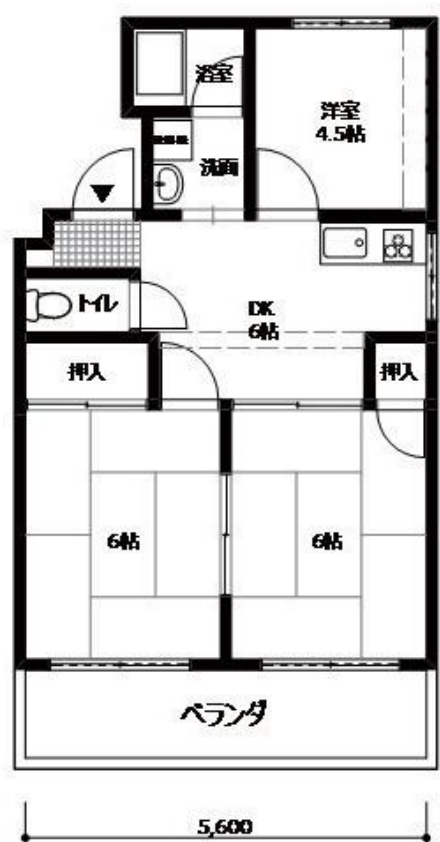

カフェ

カ・フェ・オレを
カ・フェ・オレ配色は
ホワイトウッドとナチ
ウォルナットを使って
ウォルナットは建具と

コンパクトだけどくつろげるリビング。
映画館のような雰囲気で見れる空間
を作ってほしいというお客様のご要望を叶
えました。

いえ

イメージした内装

ナチュラルオーク、
作りました。
家具につかいました。

カップル、新婚さん、
子供が生まれてからの新築を
探している途中のご夫婦さんに
ぴったりの間取りプラン