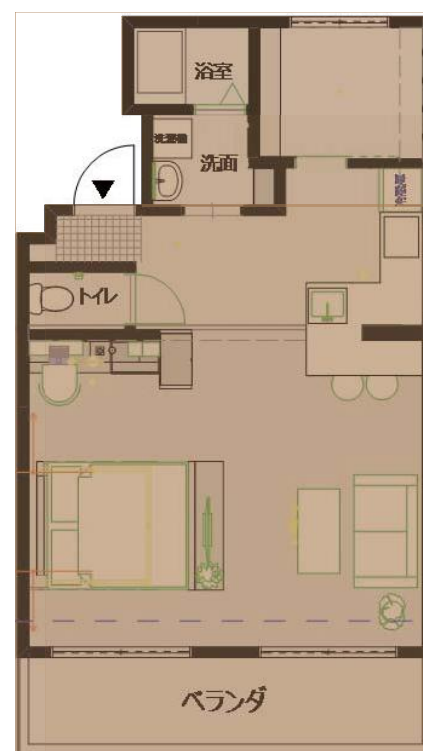

カフェ

カ・フェ・オレを
カ・フェ・オレ配色は
ホワイトウッドとナチ
ウォルナットを使って
ウォルナットは建具と

コンパクトだけどくつろげるリビング。
映画館のような雰囲気で見れる空間
を作ってほしいというお客様のご要望を叶
えました。

いえ

イメージした内装

ナチュラルオーク、
作りました。
家具につかいました。

カップル、新婚さん、
子供が生まれてからの新築を
探している途中のご夫婦さんに
ぴったりの間取りプラン